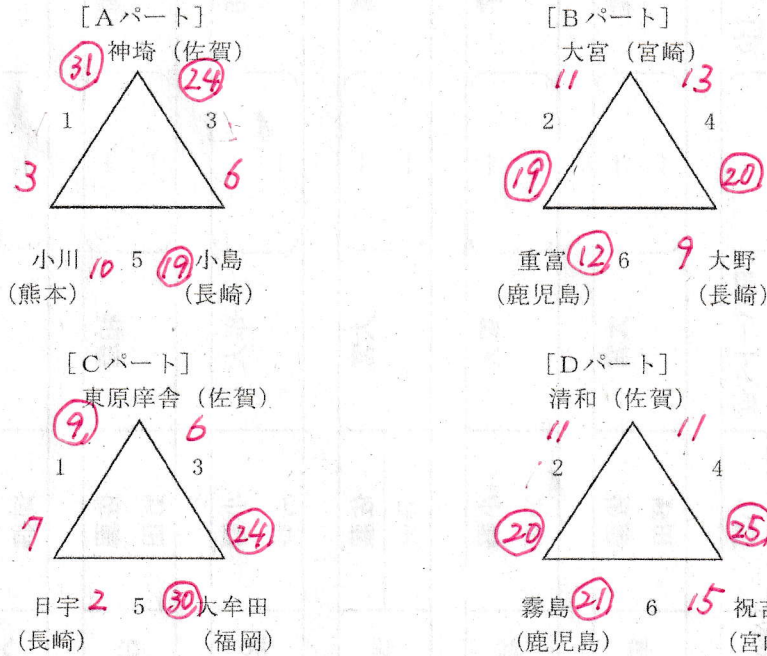

女子組み合わせ

【予選リーグ】 20-5-20

【決勝トーナメント】

【試合時間】

順番	予定時間	神埼中央公園体育館	OF	トヨタ紡織クレインアリーナ	OF
第1試合	9:00~9:45	神埼—小川	大野	東原摩舎—日宇	祝吉
第2試合	9:55~10:40	大宮—重富	神埼	清和—霧島	東原摩舎
第3試合	10:50~11:35	神埼—小島	大宮	東原摩舎—大牟田	清和
第4試合	11:45~12:20	大宮—大野	小川	清和—祝吉	日宇
第5試合	12:30~13:15	小川—小島	重富	日宇—大牟田	霧島
第6試合	13:25~14:10	重富—大野	小島	霧島—祝吉	大牟田
第7試合	14:30~15:15	A ^ハ -ト1位 — B ^ハ -ト1位	6敗者	C ^ハ -ト1位 — D ^ハ -ト1位	6敗者
第8試合	16:15~17:00	A 7勝者 — B 7勝者			