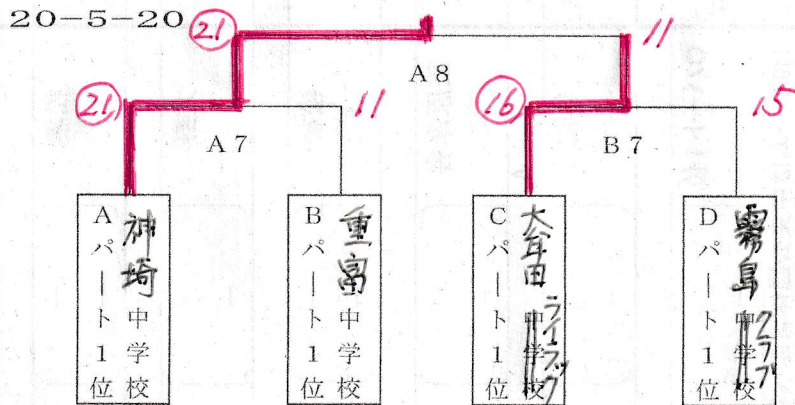

女子組み合わせ

【予選リーグ】 20-5-20

【決勝トーナメント】

【試合時間】

順番	予定時間	神埼中央公園体育館	OF	トヨタ紡織クレインアリーナ	OF
第1試合	9:00~9:45	神埼—小川	大野	東原摩舎—日宇	祝吉
第2試合	9:55~10:40	大宮—重富	神埼	清和—霧島	東原摩舎
第3試合	10:50~11:35	神埼—小島	大宮	東原摩舎—大牟田	清和
第4試合	11:45~12:20	大宮—大野	小川	清和—祝吉	日宇
第5試合	12:30~13:15	小川—小島	重富	日宇—大牟田	霧島
第6試合	13:25~14:10	重富—大野	小島	霧島—祝吉	大牟田
第7試合	14:30~15:15	A ^ハ -ト1位 — B ^ハ -ト1位	6敗者	C ^ハ -ト1位 — D ^ハ -ト1位	6敗者
第8試合	16:15~17:00	A 7勝者 — B 7勝者			